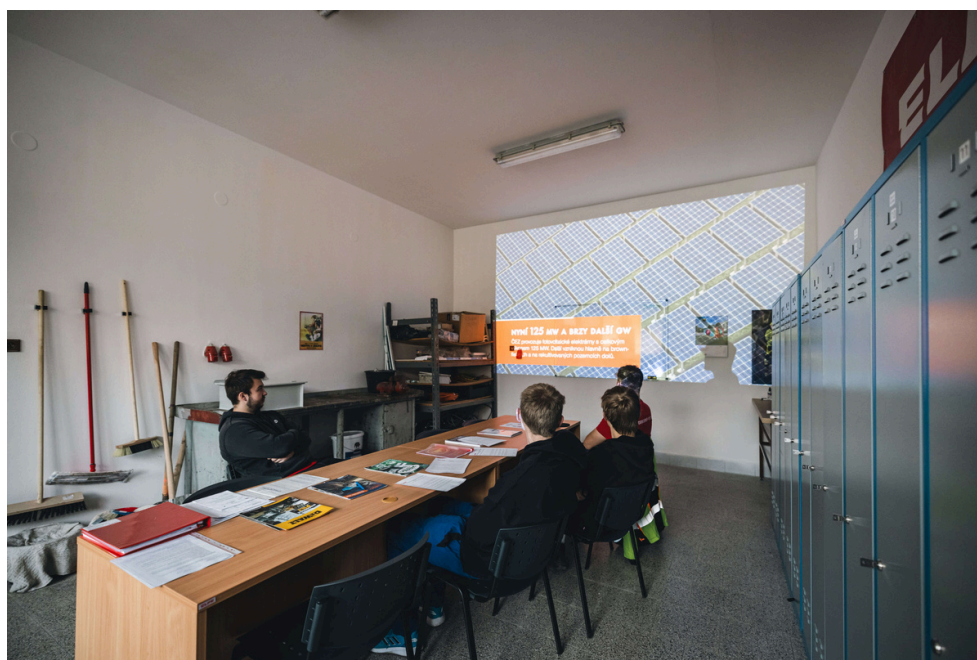

+420 565 323 299
elpe@elpe.cz

IČ: 49050494
DIČ: CZ49050494

Myslotínská 1978
393 01 Pelhřimov